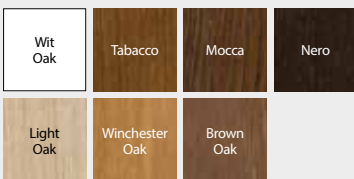

Natural Fineer Satin Oak ★★★★★☆

De specificatie van natuurlijk fineer is de mogelijkheid van verschillen in textuur en kleur. Deze verschillen kunnen niet de basis vormen voor de erkenning van een klacht.