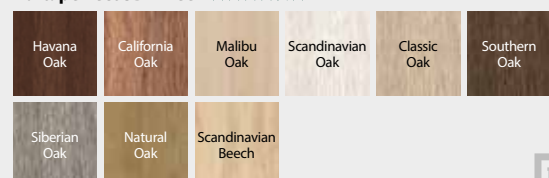

Portadecor Fineer ★★☆☆☆☆

* zolang de voorraad strekt

Portasynchro 3D Fineer ★★☆☆☆☆

CPL HQ 0,2 Fineer ★★★★★☆

Portaperfect 3D Fineer ★★★★★☆

Porta NOVA, groep 2-5

Porta NOVA 4.4, Klassieke Eik

model 2.1