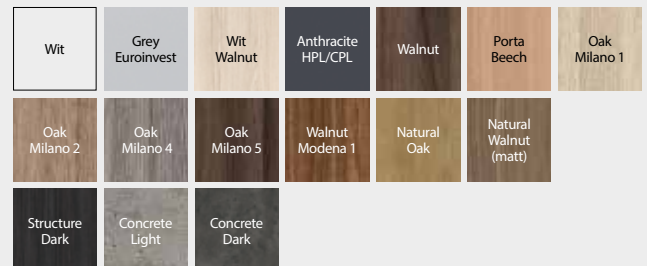

Portadecor Fineer ★★☆☆☆☆

* zolang de voorraad strekt

Portasynchro 3D Fineer ★★☆☆☆☆

CPL HQ 0,2 Fineer ★★★★★☆

Portaperfect 3D Fineer ★★★★★☆

Porta NOVA, groep 2-5

Porta NOVA 4.4, Klassieke Eik

model 2.1