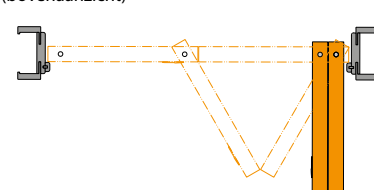

Rechts openslaande deuren

STOMPE DEURBLAD

De complete set bestaat uit:

- vouwdeursysteem
- tweedelig deurblad
- Porta SYSTEM deurframe (gemodificeerd)