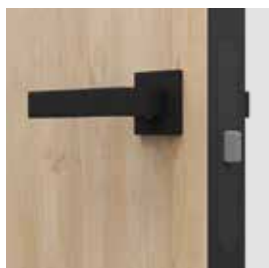

Porta LOFT, Scandinavische Beech

model 1.1

model 4.A

model 4.B

model 1.1

model 4.A

model 4.B

frontplaat van het slot