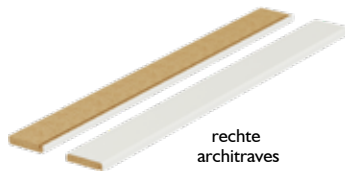

NORMAAL

CILINDER

BADKAMER

zilver mat

Ventilatie

DECORATIEVE ARCHITRAVEN

rechte
architraves

ageronde
architraves