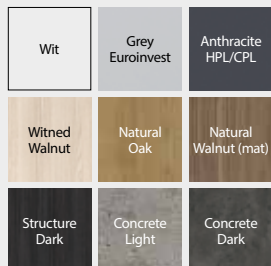

3D scharnieren in de kleur van deurkozijn

de verbinding met glazen paneel

Portaperfect 3D Fineer ★★★★★☆

Gladstone ★★★★★★

CPL HQ 0,2 Fineer ★★★★★☆

KLEUREN VAN KASSEMENTEN

MAT Fineer ★★★★★☆

MADRID, CORDOBA

model 7.3

model 7.4

Natural Fineer Select ★★★★★☆

Natural Fineer Oak ★★★★★☆

Natural Fineer Ash ★★★★★☆

Ash fineer is beschikbaar voor modellen van groep I, textuur - bloem

Natural Fineer Satin Oak ★★★★★☆

Natural Fineer Walnut ★★★★★☆

model G.1

model H.1

zilveren inleg

zilveren inleg

Natural Fineer Select ★★★★★☆

Natural Fineer Oak ★★★★★☆

Natural Fineer Satin Oak ★★★★★☆

De specificatie van natuurlijk fineer is de mogelijkheid van verschillen in textuur en kleur. Deze verschillen kunnen niet de basis vormen voor de erkenning van een klacht.