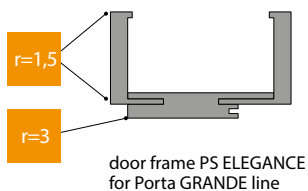

Portaperfect 3D ★★★★★
CPL HQ 0,2 mm
Gladstone

DEUR FRAME DWARSDOORSNEDE

kozijnprofiel
- 80 mm architraaf

minimum

maximum

DEURFRAME GESCHIKT VOOR PORTA GRANDE DEURVLEUGELS COLLECTIE

door frame PS ELEGANCE
for Porta GRANDE line