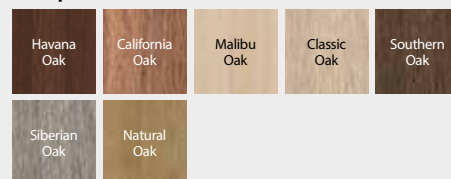

* zolang de voorraad strekt

Portasynchro 3D Fineer ★★★★★

Portadur Fineer ★★★★★

Portaperfect 3D Fineer ★★★★★

Porta LINE

Porta LINE G.1, Concrete Dark

model A.1

model B.1

Portasynchro 3D Fineer ★★★★★☆

HORIZONTALETEXTUUR

* zolang de voorraad strekt

Portaperfect 3D Fineer ★★★★★☆

CPL HQ,0,2 Fineer ★★★★★☆

* zolang de voorraad strekt

Porta CPL

Porta CPL 1.1, deurblad – Naturel Eik, deur kozijn – Concrete Dark