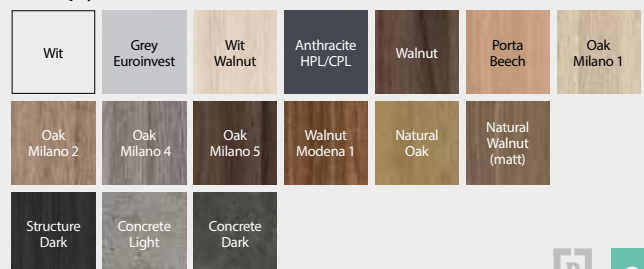

CPL HQ 0,2 Fineer ★★★★★☆