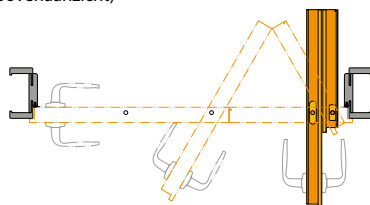

Vouwdeuren

ALPHA, BETA, Oak Milano 1

ALPHA

DEUR OPENINGSMETHODE
(bovenaanzicht)

Rechts openslaande deuren

OPDEK DEURBLAD

De complete set bestaat uit:

- vouwdeursysteem
- tweedelig deurblad
- Porta SYSTEM deurframe (gemodificeerd)