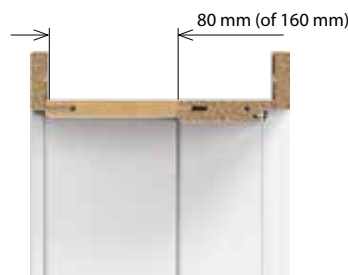

TOEPASSINGSGBIED VAN DEURFRAME AANPASSING

MUUR DIKTE

A	75 ÷ 95 mm
B	95 ÷ 115 mm
C	120 ÷ 140 mm
D	140 ÷ 160 mm
E	160 ÷ 180 mm
F	180 ÷ 200 mm
G	200 ÷ 220 mm
H	220 ÷ 240 mm
I	240 ÷ 260 mm
J	260 ÷ 280 mm
K	280 ÷ 300 mm