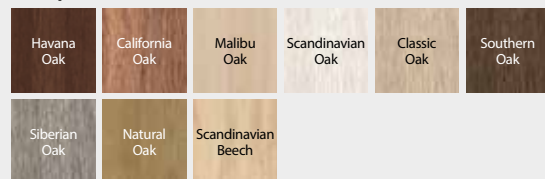

Portaperfect 3D Fineer ★★★★★☆