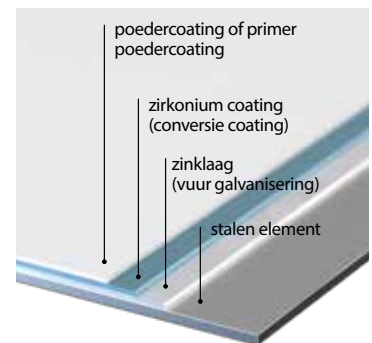

voorzijde van deurblad