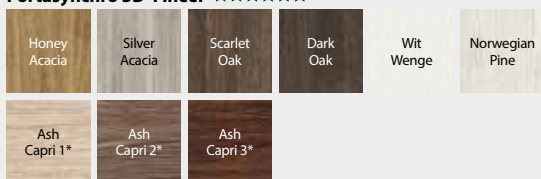

model C.1

model D.1

model E.1

model F.1

model G.1

model H.1

zilveren inleg

Portadecor Fineer ★★★★★☆

Portasynchro 3D Fineer ★★★★★☆

HORIZONTALETEXTUUR

* zolang de voorraad strekt

Portaperfect 3D Fineer ★★★★★☆

CPL HQ,0,2 Fineer ★★★★★☆

* zolang de voorraad strekt

Porta CPL

Porta CPL 1.1, deurblad – Naturel Eik, deur kozijn – Concrete Dark