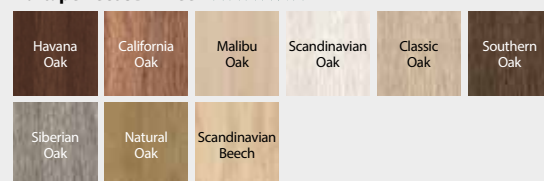

model B.3

WIJ RADEN AAN

Speciale meerlagige houten constructie.

mat glazen paneel 'frame'

elegante frame

Portasynchro 3D Fineer ★★☆☆☆☆

Portaperfect 3D Fineer ★★★★★☆

Porta DECOR