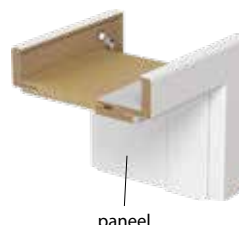

Porta SYSTEM
+ Aanpassingspaneel*

Porta SYSTEM
+ RETRO Module
(kroon en decoratieve
architraven)

TOEPASSINGSGBIED VAN DEURFRAME AANPASSING

minimum

maximum

maximaal kozijn
met brede veeroptie
tegen meerprijs