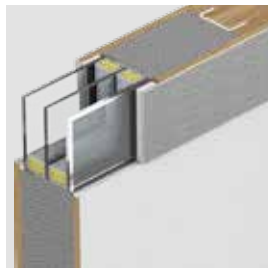

Dubbele kamer beglazing anti-inbraak van klasse P4 en roestvrijstalen frame