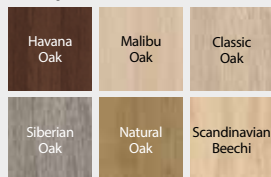

3D scharnieren in de kleur van deurkozijn

de verbinding met glazen paneel

Portaperfect 3D Fineer ★★★★★☆

Gladstone ★★★★★★

CPL HQ 0,2 Fineer ★★★★★☆

KLEUREN VAN KASSEMENTEN

MAT Fineer ★★★★★☆

MADRID, CORDOBA