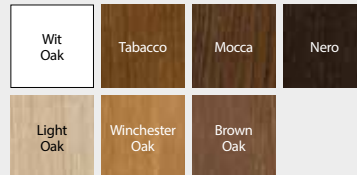

model 7.3

model 7.4

Natural Fineer Select ★★★★★☆

Natural Fineer Oak ★★★★★☆

Natural Fineer Ash ★★★★★☆

Ash fineer is beschikbaar voor modellen van groep I, textuur - bloem

Natural Fineer Satin Oak ★★★★★☆

Natural Fineer Walnut ★★★★★☆

Walnut fineer is beschikbaar voor modellen van groep I, textuur - bloem

De specificatie van natuurlijk fineer is de mogelijkheid van verschillen in textuur en kleur. Deze verschillen kunnen niet de basis vormen voor de erkenning van een klacht.

Nature LINE

Nature LINE E.2, Mocca

model F.1

model F.1

model A.1

model B.1

model C.2

model E.2

model G.1

model H.1

zilveren inleg

zilveren inleg

Natural Fineer Select ★★★★★☆

Natural Fineer Oak ★★★★★☆

Natural Fineer Satin Oak ★★★★★☆

De specificatie van natuurlijk fineer is de mogelijkheid van verschillen in textuur en kleur. Deze verschillen kunnen niet de basis vormen voor de erkenning van een klacht.