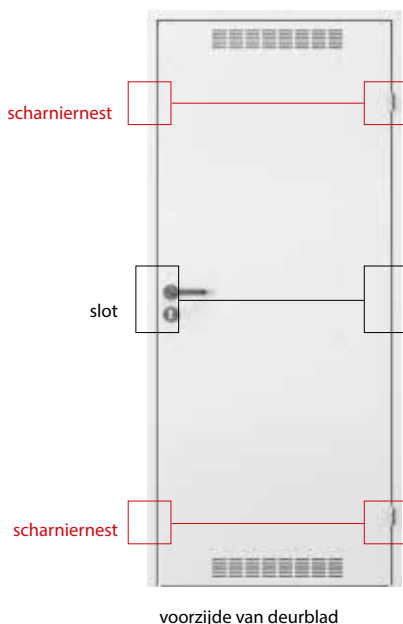

Universal doors for utility rooms, grey

rechts of links?
universeel!

In de prijs van de deurset

- deurblad
- kozijn
- deurklink
- slot

i Industrie patroon W.121254

voorzijde van deurblad

achterkant van deurblad