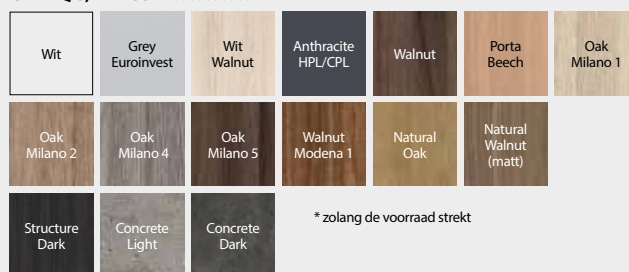

model C.1

model D.1

model E.1

model F.1

model G.1

model H.1

zilveren inleg

Portadecor Fineer ★★★★★☆

Portasynchro 3D Fineer ★★★★★☆

HORIZONTALETEXTUUR

* zolang de voorraad strekt

Portaperfect 3D Fineer ★★★★★☆

CPL HQ,0,2 Fineer ★★★★★☆

* zolang de voorraad strekt

Porta CPL

Porta CPL 1.1, deurblad – Naturel Eik, deur kozijn – Concrete Dark