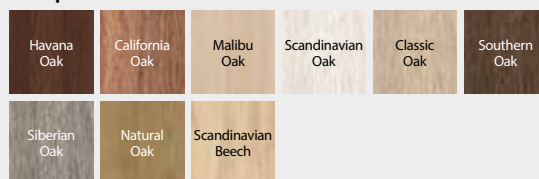

model C.1

model D.1

model E.1

model F.1

model G.1

model H.1

zilveren inleg

Portadecor Fineer ★★★★★☆

Portasynchro 3D Fineer ★★★★★☆

HORIZONTALETEXTUUR

* zolang de voorraad strekt

Portaperfect 3D Fineer ★★★★★☆

CPL HQ,0,2 Fineer ★★★★★☆

* zolang de voorraad strekt

Porta CPL

Porta CPL 1.1, deurblad – Naturel Eik, deur kozijn – Concrete Dark